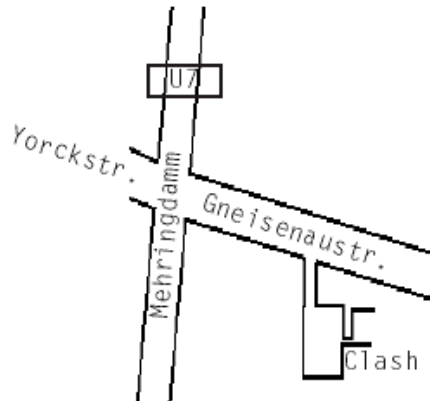

Raum EB 226

Info zu Kneipenabend:

„Clash“ Berlin: Gneisenaustraße 2a, 10961 Berlin
direkt am U-Bhf. Mehringdamm (U7).

Freitag, 25.4. (nächste Woche!!!)

ab 14.30

EB-Plenum

Hier wird alles rund um das EB104 von und mit allen Anwesenden besprochen und entschieden. Kommt vorbei und diskutiert mit.